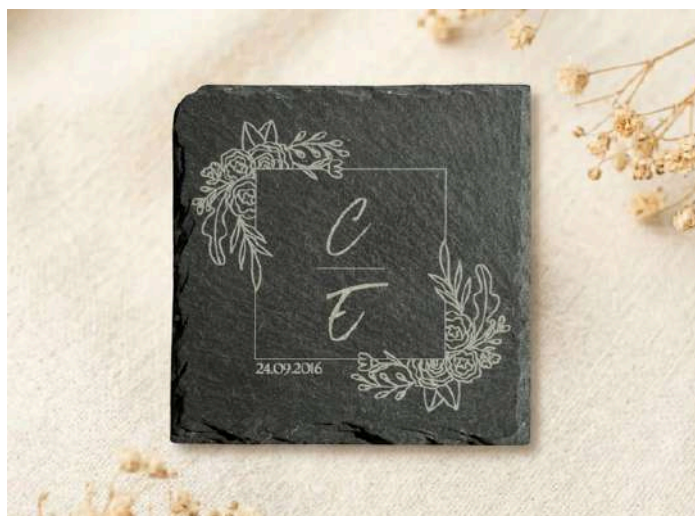

> 10 UNITÉS
-5%

> 25 UNITÉS
-10%

> 75 UNITÉS
-15%

> 125 UNITÉS
-20%

DESSOUS DE VERRE EN ARDOISE

Dessous de verre en ardoise naturelle gravée au laser, avec pieds antidérapants. La pierre offre un rendu brut et authentique qui contraste joliment avec le blanc de la gravure. Résistante à l'eau et robuste, l'ardoise protège efficacement les surfaces tout en apportant un caractère minéral à la table.